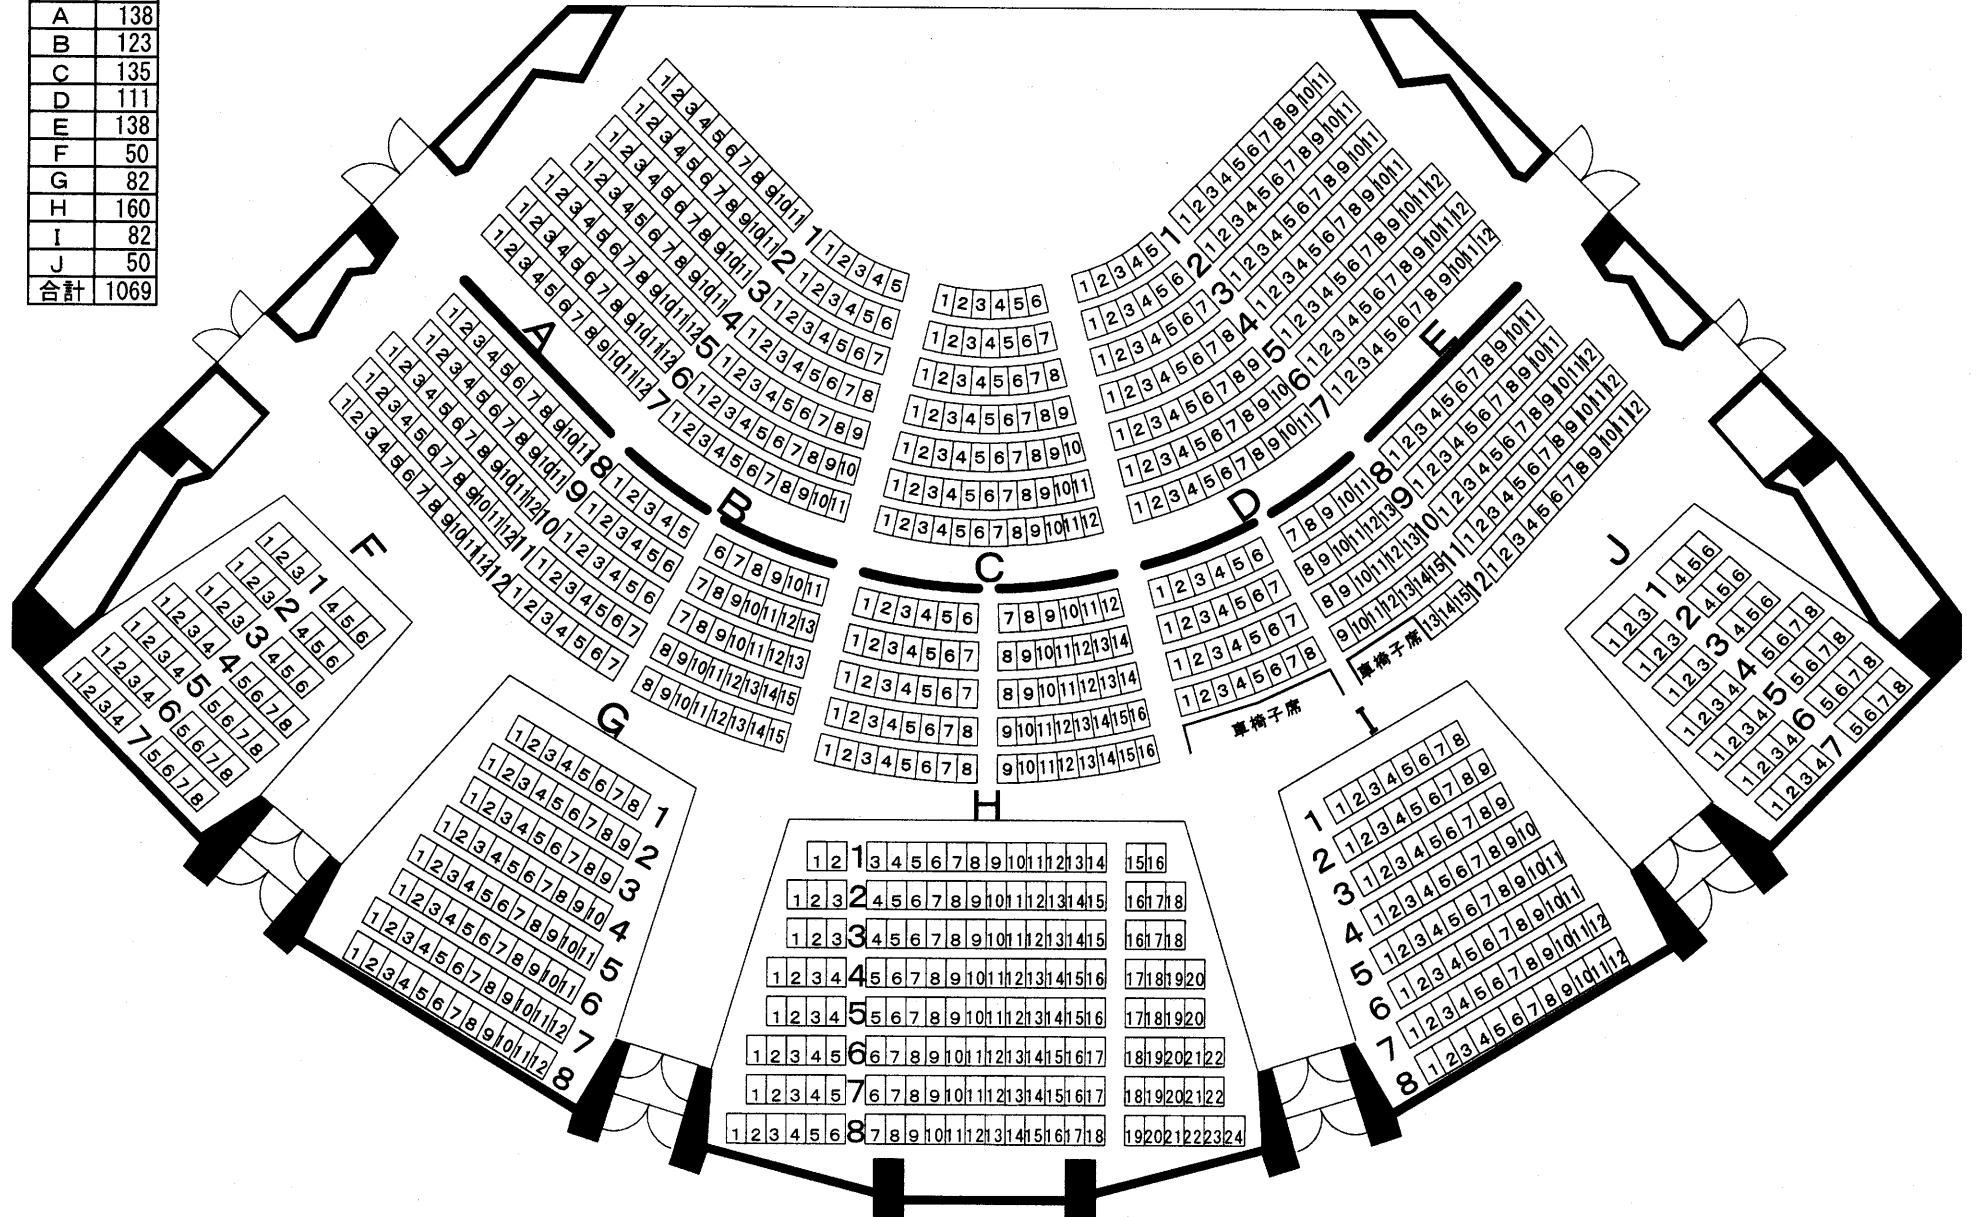

ブロック	座席数
S	0
A	138
B	123
C	135
D	111
E	138
F	50
G	82
H	160
I	82
J	50
合計	1069

STAGE

※F～Jはロールバックスタンドチェア

掛川市生涯学習センター客席図