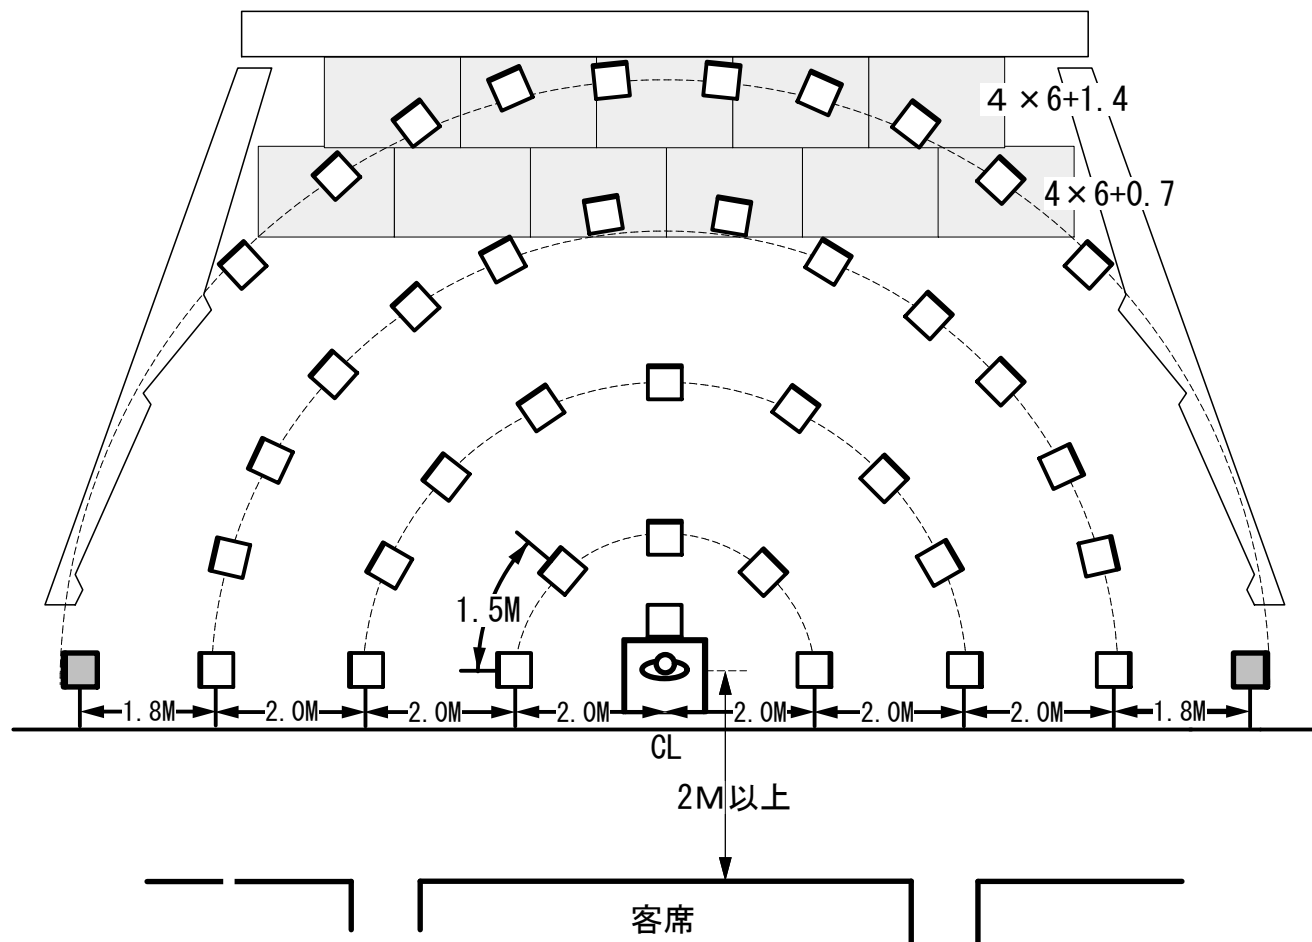

『参考』 掛川市文化会館シオーネ大ホール新たな利用基準 (2021.9.1~)

反響板使用時の配置図例 (吹奏楽・オーケストラ等)

指揮者：1名
演奏者：最大38名 ※人数については別途ご相談ください
(1列目：5名・2列目：9名・3列目：14名・4列目：10名)

反響板を使用しない場合は
舞台担当者へ別途ご相談ください

反響板使用時の配置図 (合唱等)

指揮者：1名
伴奏者：1名
演奏者：最大31名 ※人数については別途ご相談ください
(1列目：9名・2列目：9名・3列目：7名・4列目：6名)