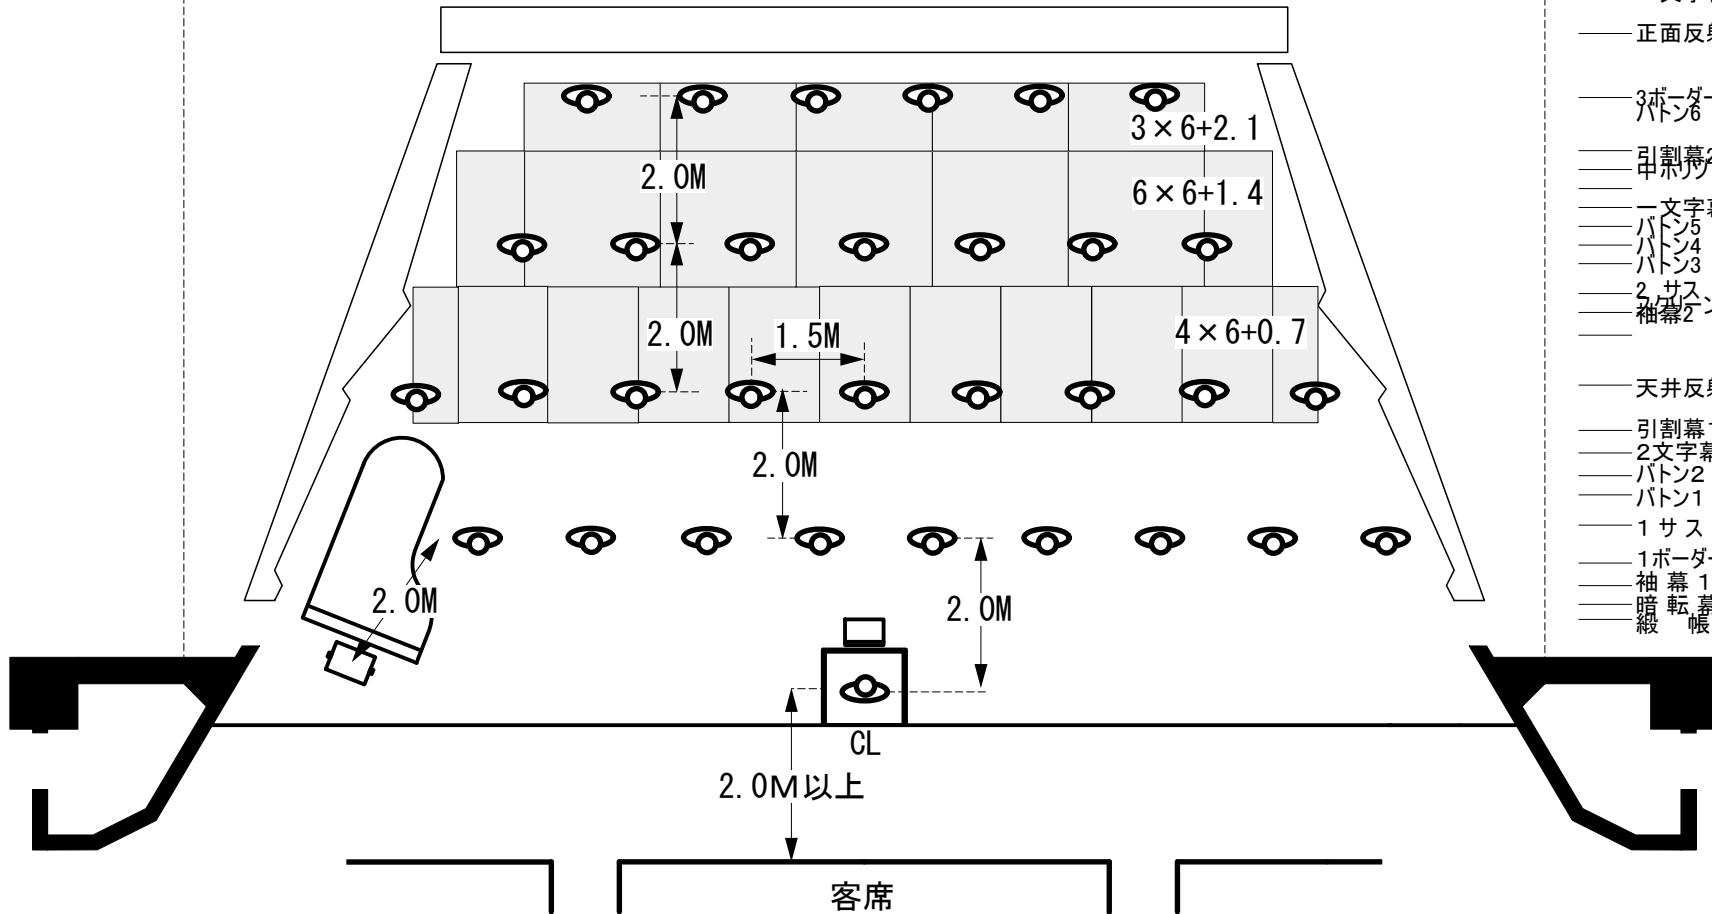

『参考』 掛川市文化会館シオーネ大ホール新たな利用基準 (～)

反響板使用時の配置図 (合唱等)

指揮者：1名
 伴奏者：1名
 演奏者：最大31名 ※人数については別途ご相談ください
 (1列目：9人・2列目：9人・3列目：7人・4列目：6人)

反響板を使用しない場合は
 舞台担当者へ別途ご相談ください

- ホリゾン幕
- バック幕
- バトン10
- アッパーホリゾンライト
- 袖幕3
- バトン9
- 4サス
- バトン8
- 松羽目
- 引割幕3
- 一文字幕3
- 正面反射板
- 3ボーター・3サス
- バトン6
- 引割幕2
- フロント幕
- 一文字幕3
- バトン5
- バトン4
- バトン3
- 2サス
- 袖幕2
- 2ボーター・2ボーター
- 天井反射板
- 引割幕1
- 2文字幕
- バトン2
- バトン1
- 1サス
- 1ボーター
- 袖幕1
- 暗転幕
- 緞帳